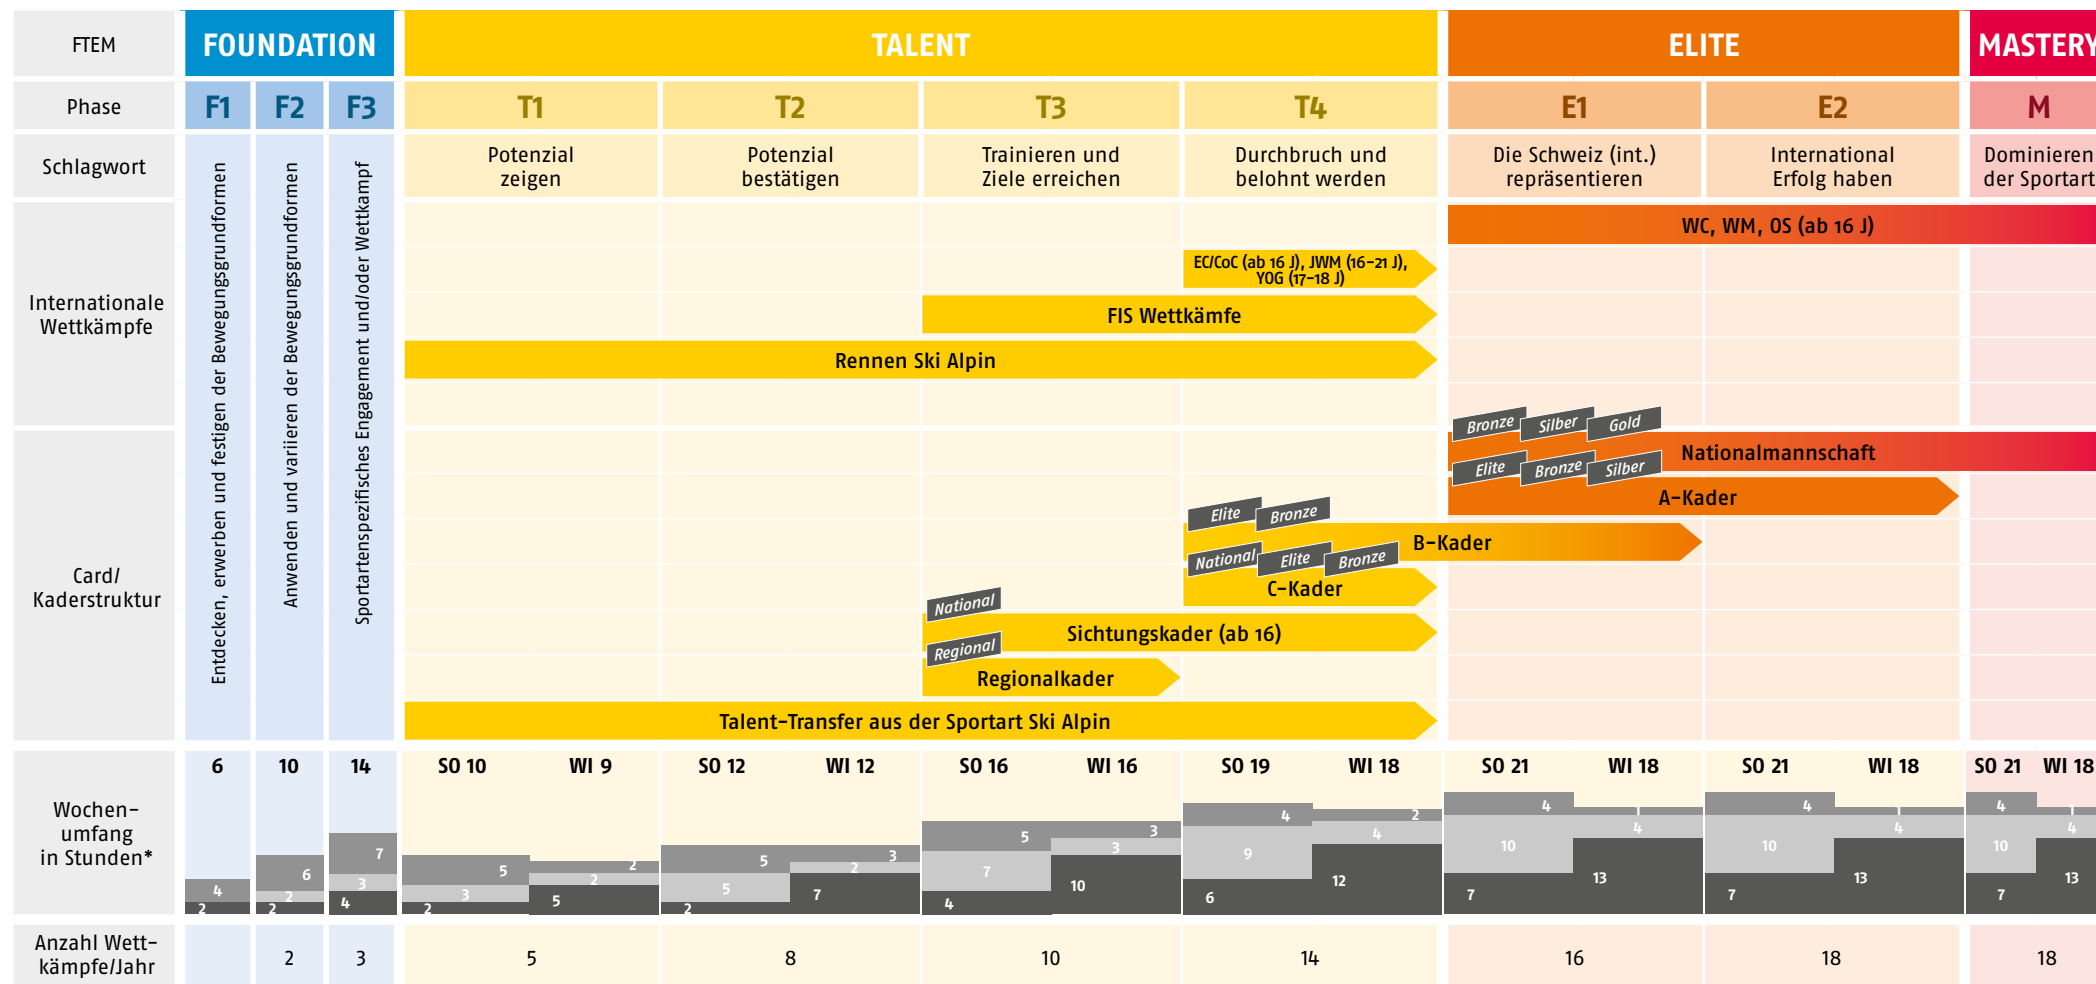

SKI FREESTYLE: SKICROSS

Swiss-Ski
www.swiss-ski.ch

Link FTEM Verband

STRUKTUREN DES ATHLETENWEGS IM LEISTUNGSSPORT

■ Sportartenspezifisch (Training & Wettkämpfe) ■ Athletik (Kraft, Beweglichkeit, Koordination) ■ Allgemein sportliche Aktivitäten (Schulsport, Polysportives, Ausgleichstraining)

* SO = Sommer, WI = Winter

SCHULE / AUSBILDUNG / BERUF / STUDIUM

Schullösung notwendig bzw. vom nationalen Verband ab dieser Phase empfohlen: T3 (Sekundarstufe II)

Koordinationsstelle für die Schulen beim nationalen Verband:
 Chef Leistungssport, Christoph Perreten, christoph.perreten@swiss-ski.ch
 Koordinationsstelle für Karriereplanung beim nationalen Verband:
 Chef Leistungssport, Christoph Perreten, christoph.perreten@swiss-ski.ch

CARDS

Gültigkeit: Talent Cards (L, R, N): 01.06.-31.05.
 Elite Cards (E, B, S, G): 01.06.-31.05.

Altersrange: Talent Card Regional: ~16-20 J
 Talent Card National: ~16-20 J

NWF-TRÄGERSCHAFTEN

Die Trägerschaften können [hier](#) aufgerufen und u.a. nach Stufe und Kanton gefiltert werden.