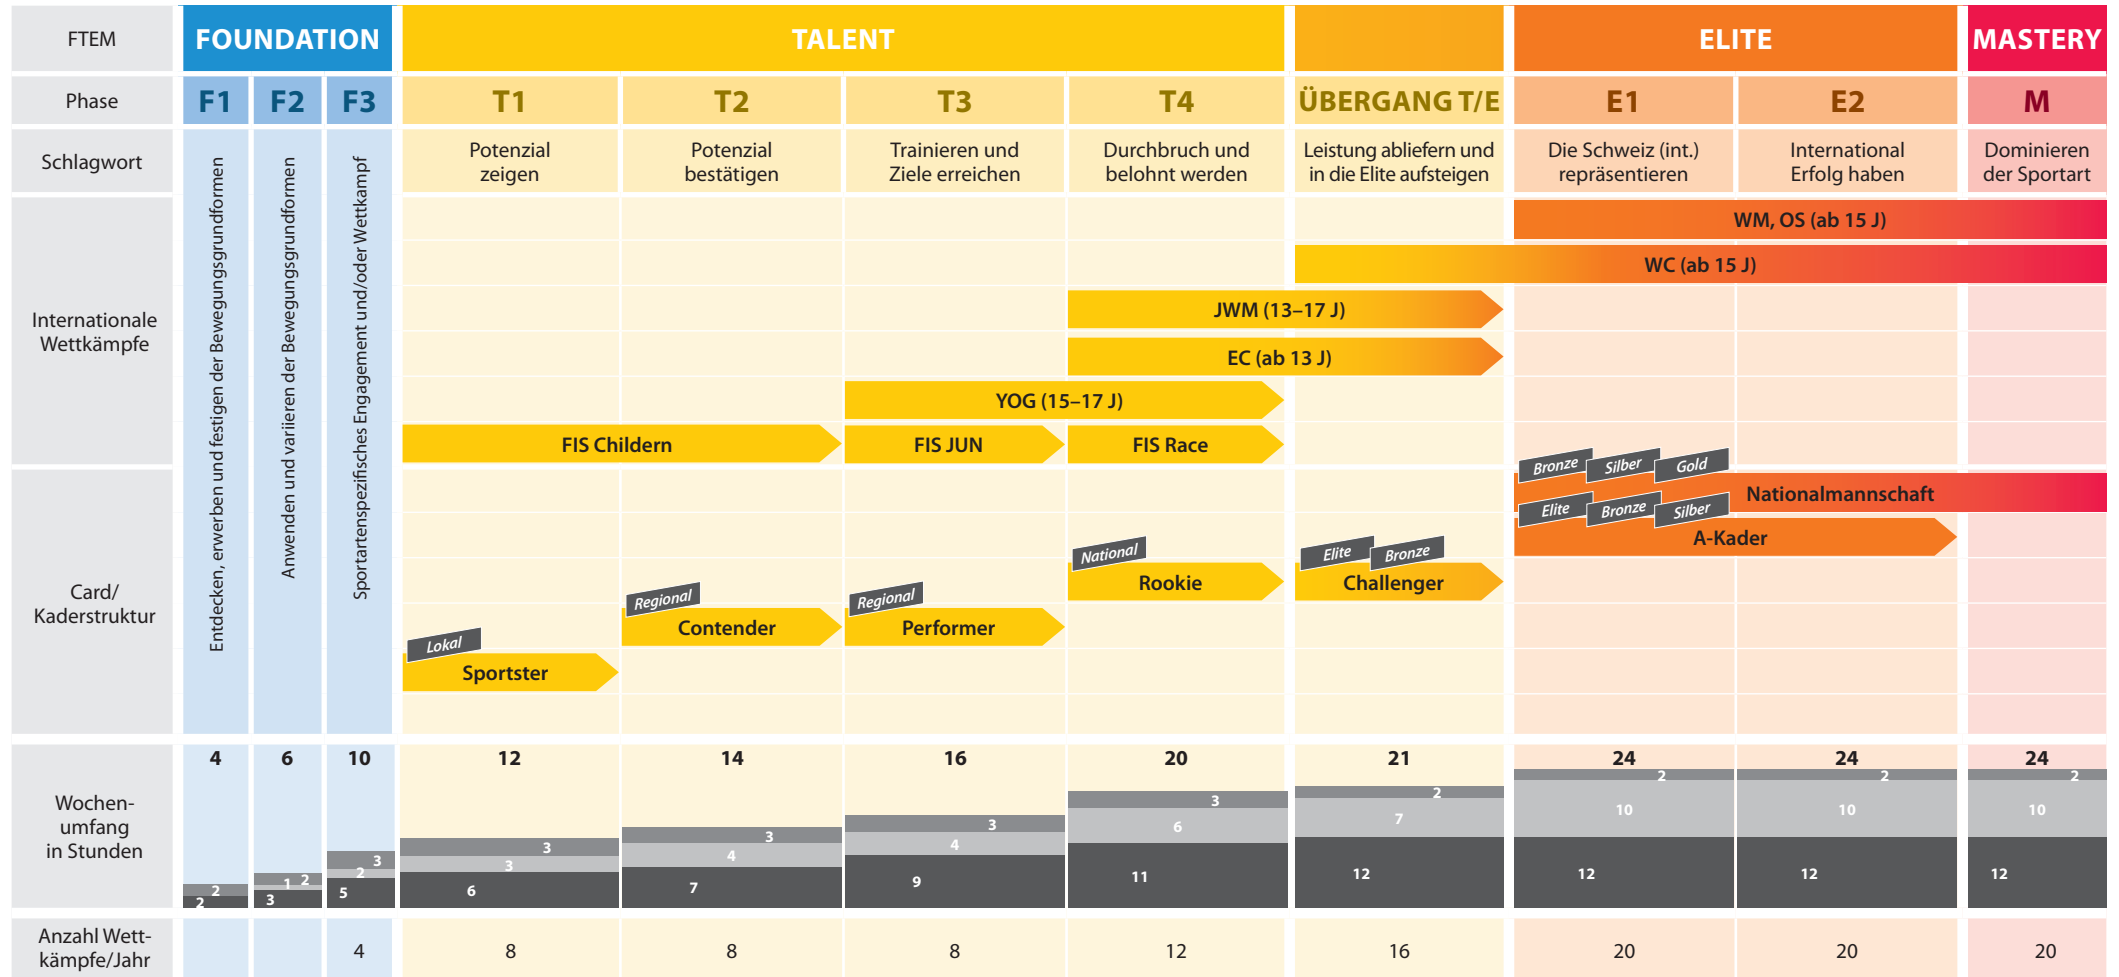

SKI FREESTYLE: FREESKI

Swiss-Ski
www.swiss-ski.ch

Link FTEM Verband

STRUKTUREN DES ATHLETENWEGS IM LEISTUNGSSPORT

■ Sportartenspezifisch (Training & Wettkämpfe) ■ Athletik (Kraft, Beweglichkeit, Koordination) ■ Allgemein sportliche Aktivitäten (Schulsport, Polysportives, Ausgleichstraining)

SCHULE / AUSBILDUNG / BERUF / STUDIUM

Schullösung notwendig bzw. vom nationalen Verband ab dieser Phase empfohlen: T2 (frühestens ab Sekundarstufe I)
 Koordinationsstelle für die Schulen beim nationalen Verband:
 Chef Nachwuchs, Alex Hüsler, alex.huesler@swiss-ski.ch
 Koordinationsstelle für Karriereplanung beim nationalen Verband:
 Chef Leistungssport, Christoph Perreten, christoph.perreten@swiss-ski.ch

CARDS

Gültigkeit: Talent Cards (L, R, N): 01.06.–31.05.
 Elite Cards (E, B, S, G): 01.06.–31.05.
Altersrange: Talent Card Regional: ~10–20 J
 Talent Card National: ~14–20 J

NWF-TRÄGERSCHAFTEN

Die Trägerschaften können [hier](#) aufgerufen und u.a. nach Stufe und Kanton gefiltert werden.