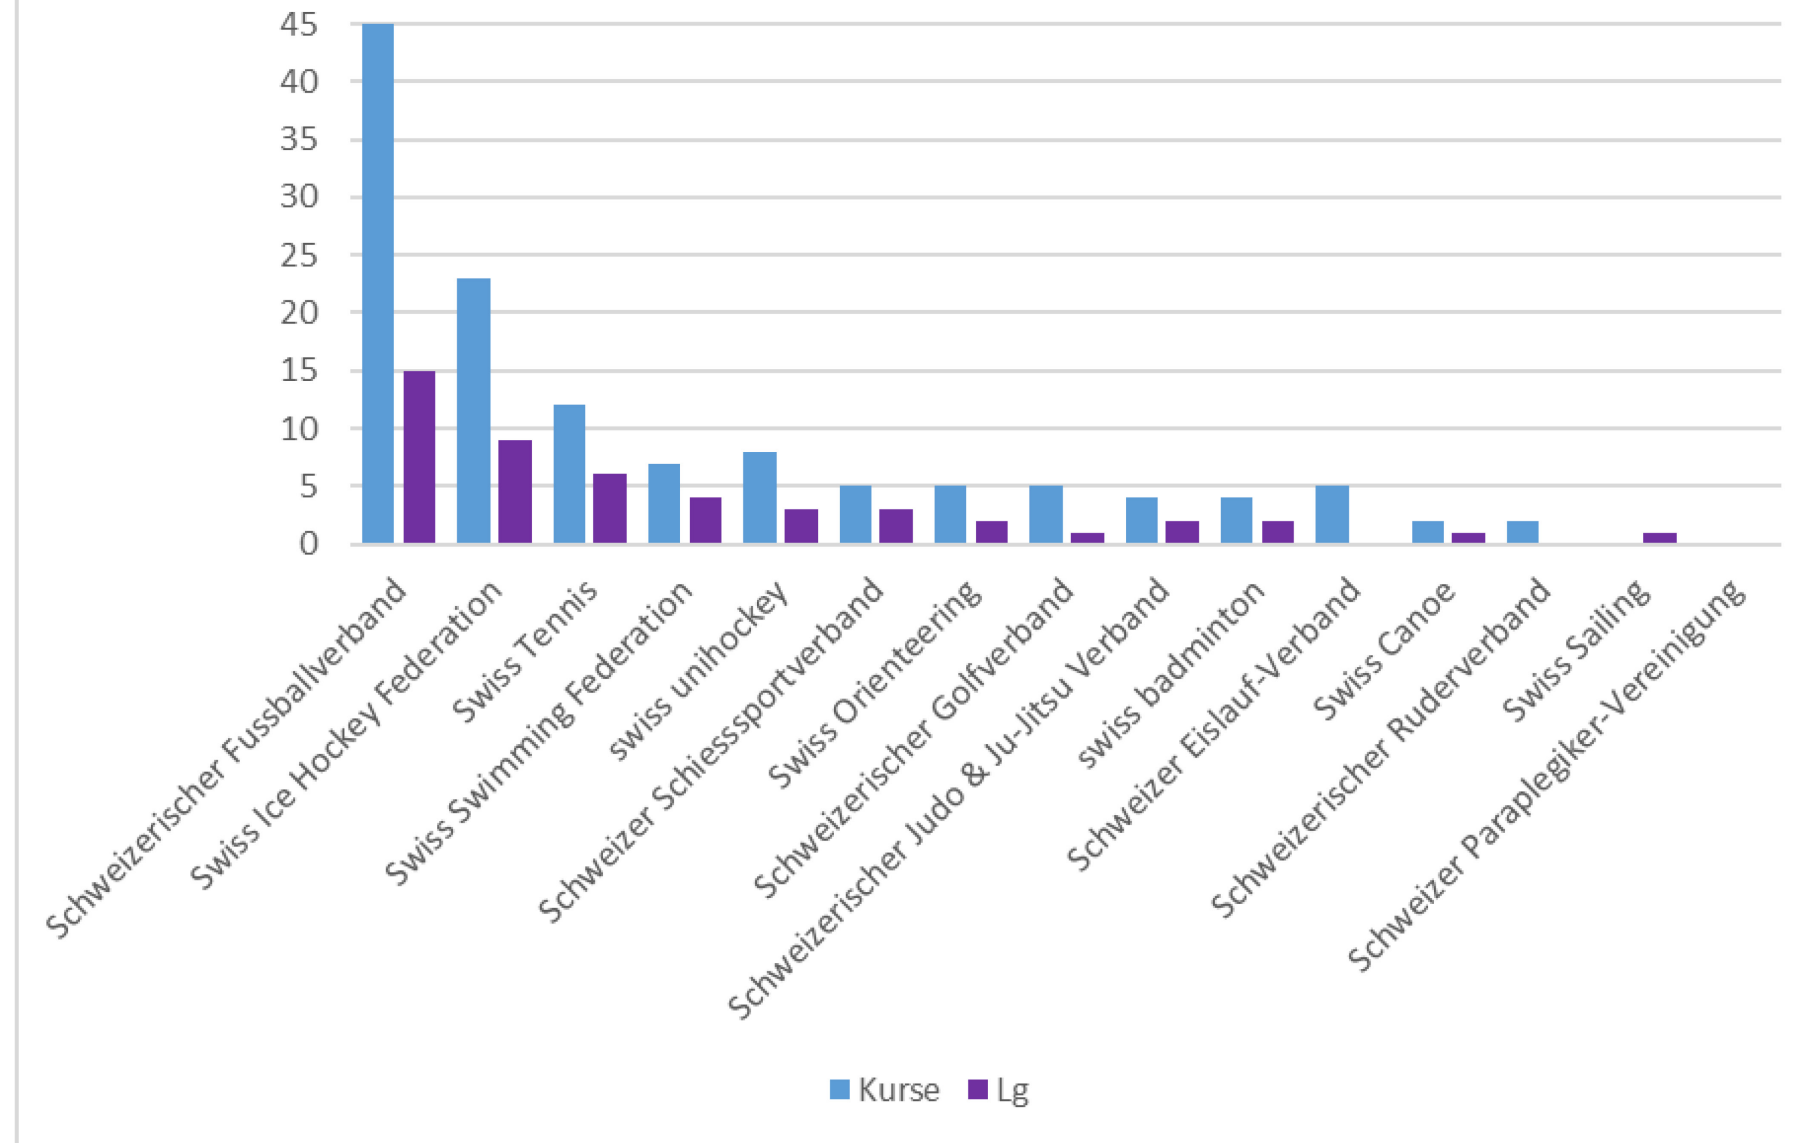

Trainer/innen in den Angeboten der TBS (ohne MTT und OCP, YOG)