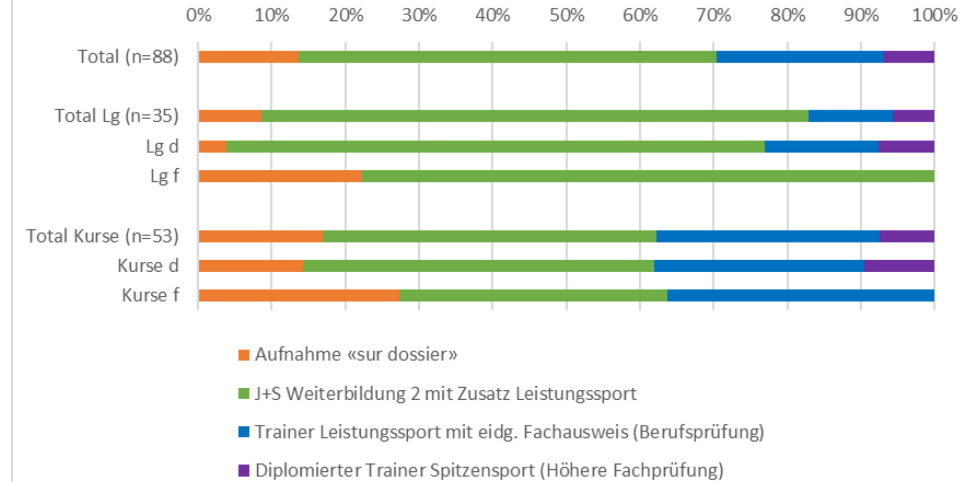

Umfrage bei allen Absolventen  
der **Lehrgänge** (BTL/CEP) und  
allen **Kursteilnehmern**.

Zeitraum: 01.04.18-01.04.19

n= 262,

Rücklauf: 40%

## Trainer/innen in den Angeboten der TBS (ohne MTT und OCP, YOG)

### Aktueller Anstellungsgrad als Trainerin/Trainer

### Aktuell höchste Trainer-Qualifikation