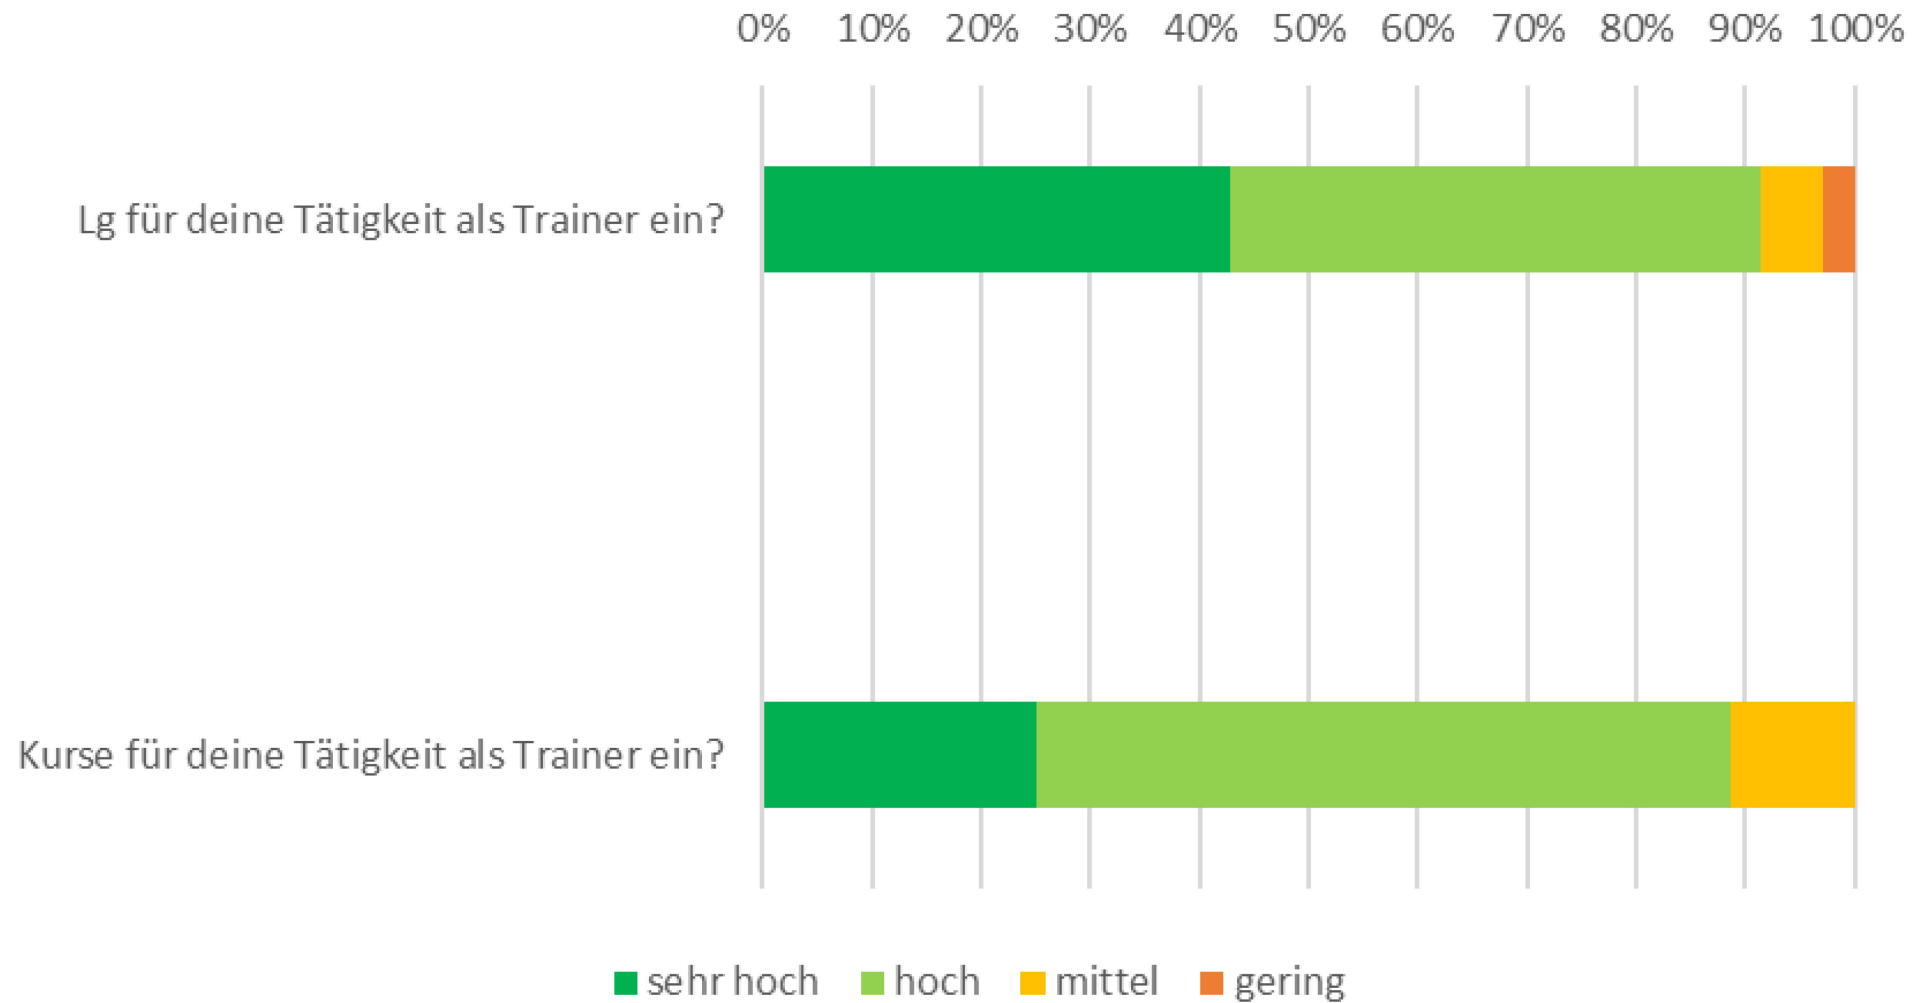

Wie schätzt du den Nutzen des/der besuchten... (n=89)