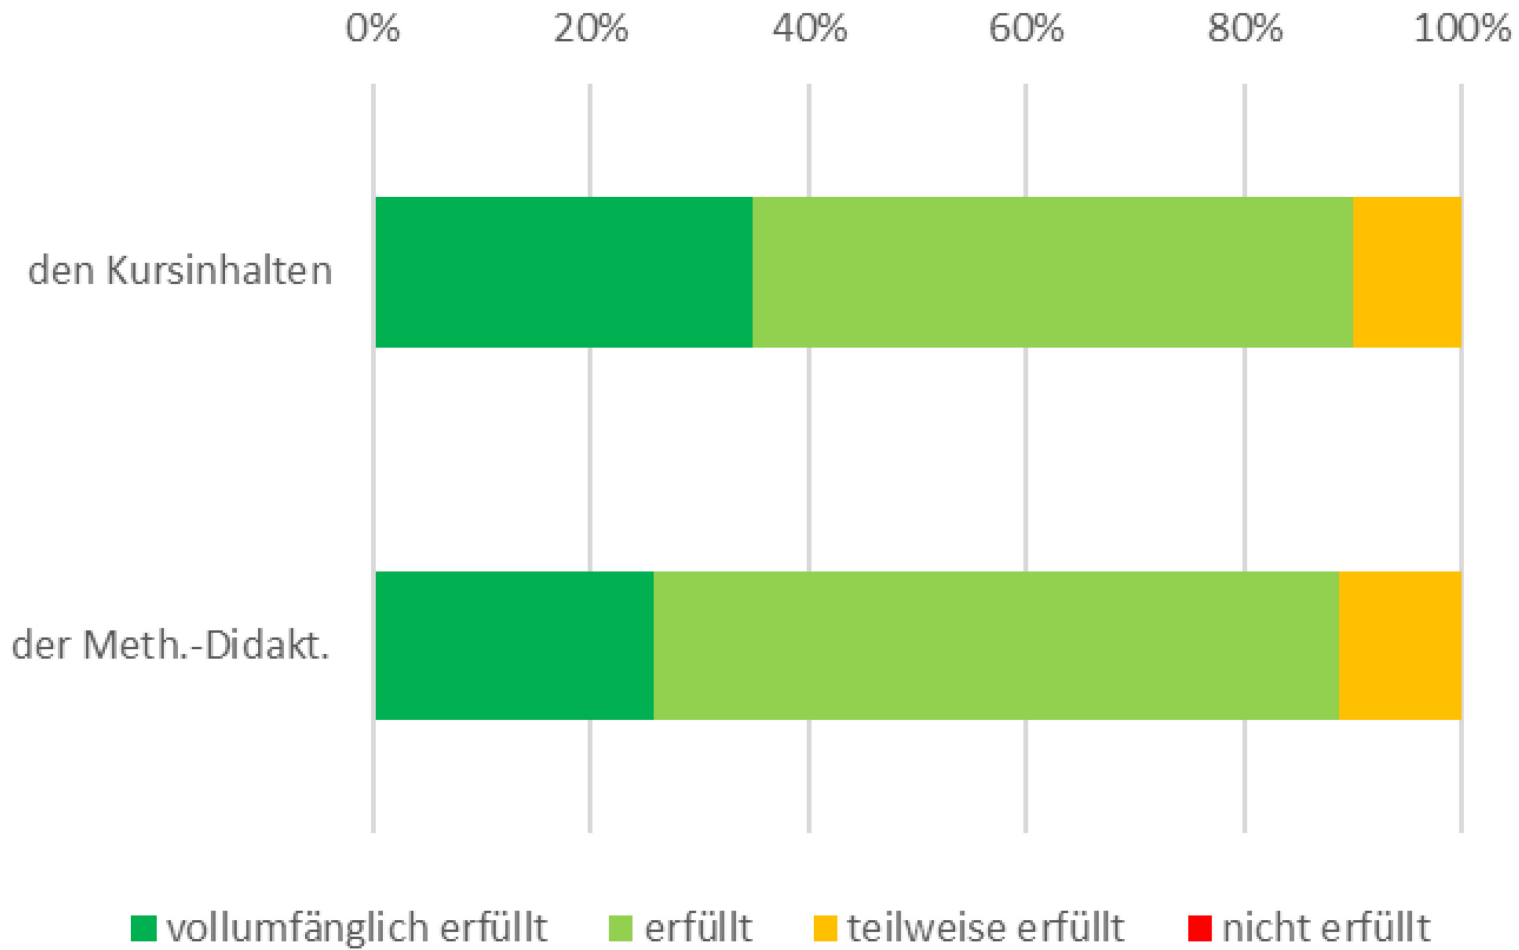

Im Wesentliche wurden Erwartungen erfüllt, bezüglich... (n=89)