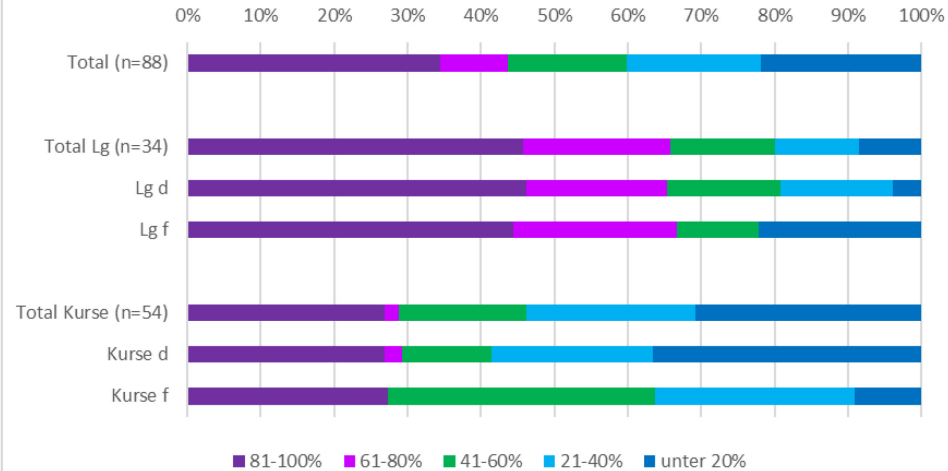

**83** Kursangebote  
**192** Kurstage  
**1'211** Trainerbesuche

**618** verschiedene Trainerinnen (19%)  
und Trainer wurden im letzten Jahr  
ausgebildet.

Über **200** Referentinnen  
und Referenten standen  
für die TBS im Einsatz

Umfrage bei allen Absolventen  
der **Lehrgänge** (BTL/CEP) und  
allen **Kursteilnehmern**.

Zeitraum: 01.04.18-01.04.19

n= 262,

Rücklauf: 40%

## Trainer/innen in den Angeboten der TBS (ohne MTT und OCP, YOG)

### Aktueller Anstellungsgrad als Trainerin/Trainer